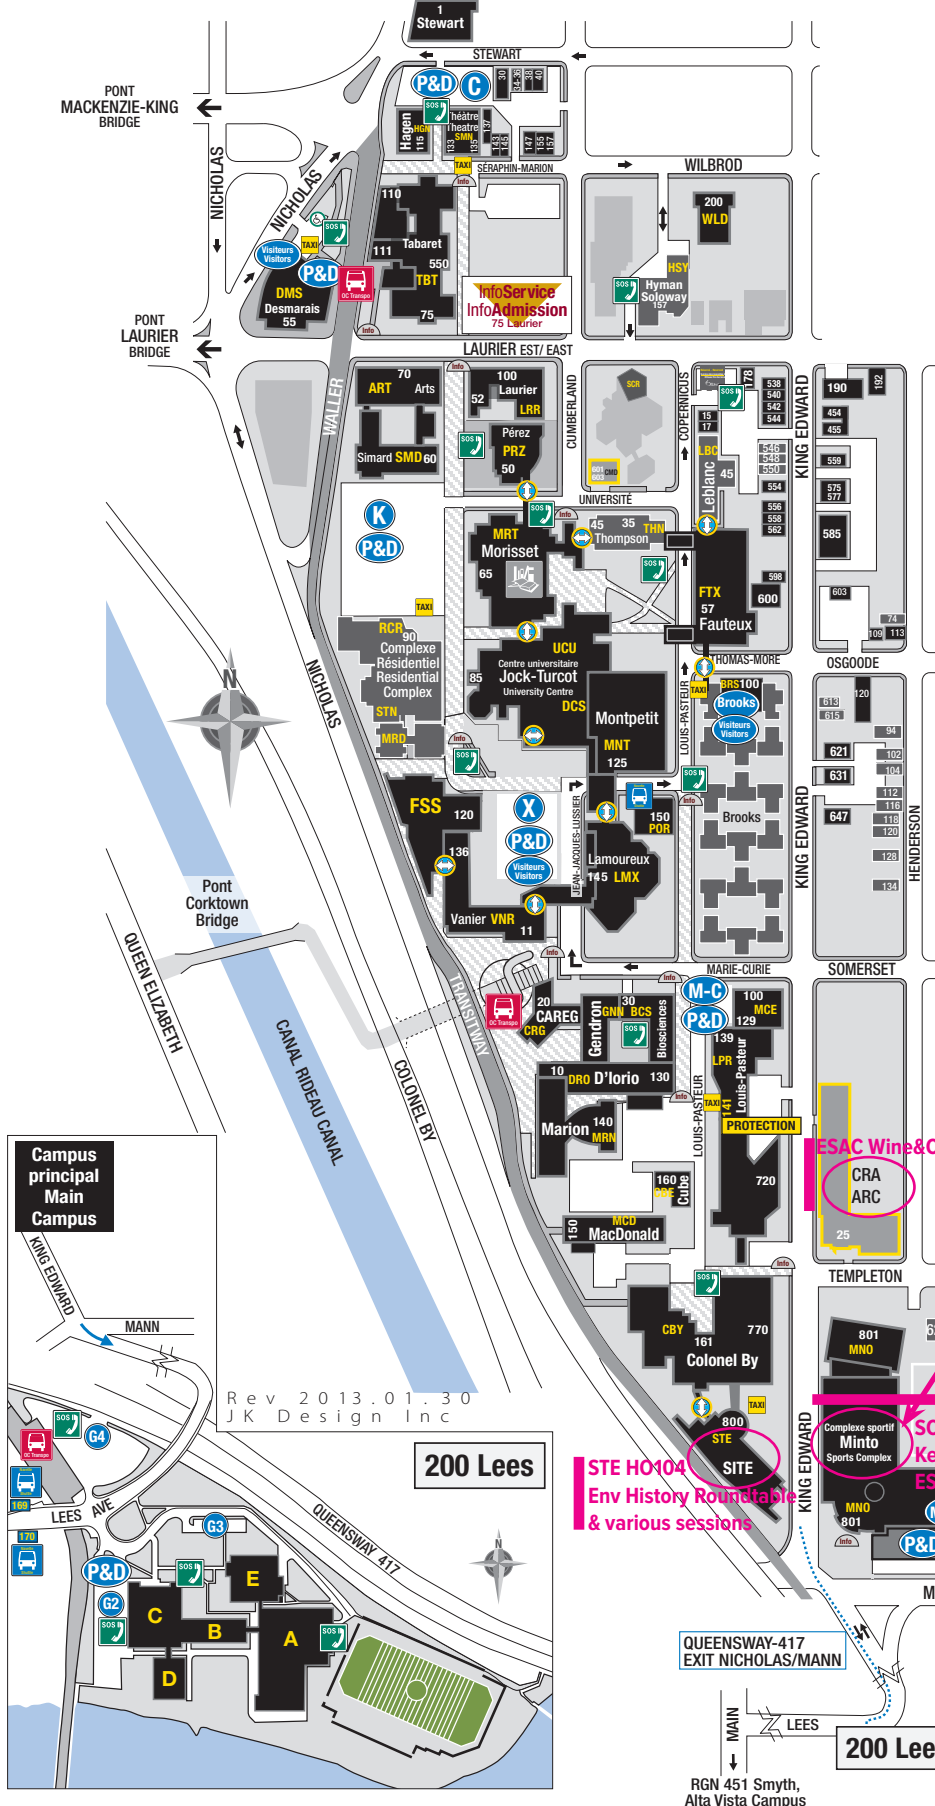

# Campus principal Main Campus

uOttawa

ESAC Conference 2015 [esac.ca](http://esac.ca)

## Admission / Admissions

1<sup>er</sup> cycle / Undergraduate  
 InfoAdmission  
 Tabaret TBT  
 75 Laurier est/east

2<sup>e</sup> et 3<sup>e</sup> cycles / Graduate  
 Hagen HGN  
 115 Séraphin-Marion

## Faculté / Faculty

Arts  
 Simard SMD  
 60 Université / University

Droit / Law  
 Fauteux FTX  
 57 Louis-Pasteur

École de gestion Telfer  
 Telfer School of Management  
 Desmarais DMS  
 55 Laurier est/east

## Légende / Legend

- Distributrice de permis Pay & Display Parking
- Stationnement visiteurs Visitors Parking Lot
- Navette Shuttle
- OC Transpo
- Bibliothèque Library
- Taxi - point d'embarquement Taxi Pick-up Point
- Information
- Téléphone de secours Emergency Telephone
- Passerelle
- Construction